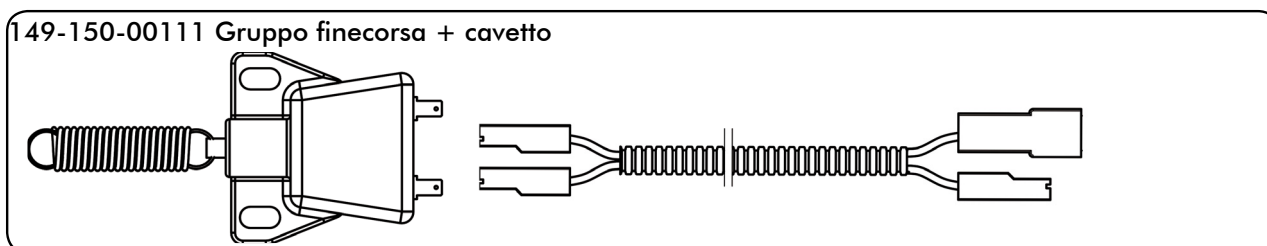

• Impianto elettrico con pulsante e spie in cabina (**kit da cruscotto**).

Codice	Descrizione
302-001-00526	Kit elettrico corto (3500mm) 12 V PK-RE "CABLED". Cruscotto
302-001-00535	Kit elettrico lungo (5000mm) 12 V PK-RE "CABLED". Cruscotto
302-001-00544	Kit elettrico corto (3500mm) 24 V PK-RE "CABLED". Cruscotto
302-001-00553	Kit elettrico lungo (5000mm) 24 V PK-RE "CABLED". Cruscotto

Il cablaggio della centralina è predisposto per l'utilizzo di un interruttore di fine-corsa NC da ordinare a parte:

Cavi di potenza →