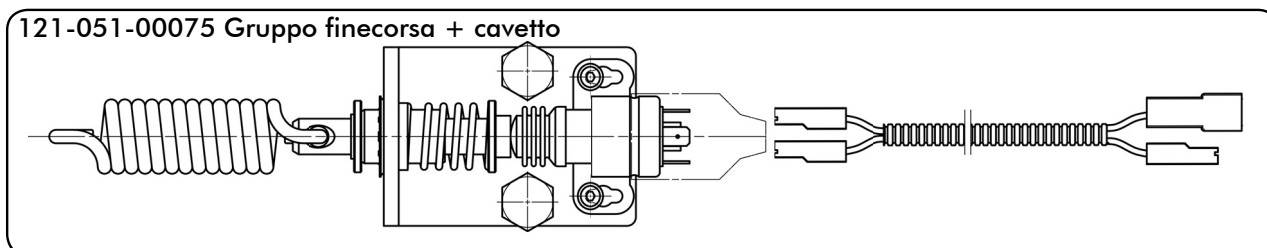

• Impianto elettrico con pulsante e spie in cabina (**kit da cruscotto**).

Codice	Descrizione
302-001-00526	Kit elettrico corto (3500mm) 12 V PK-RE "CABLED". Cruscotto
302-001-00535	Kit elettrico lungo (5000mm) 12 V PK-RE "CABLED". Cruscotto
302-001-00544	Kit elettrico corto (3500mm) 24 V PK-RE "CABLED". Cruscotto
302-001-00553	Kit elettrico lungo (5000mm) 24 V PK-RE "CABLED". Cruscotto

Il cablaggio della centralina è predisposto per l'utilizzo di un interruttore di fine-corsa NC da ordinare a parte:

Cavi di potenza →