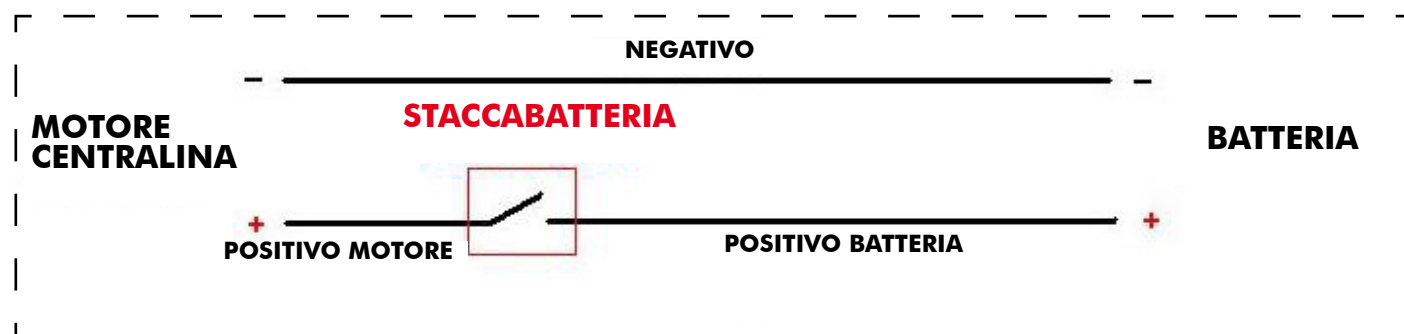

CAVI DI POTENZA

E' possibile:

- ordinare a parte i kit cavi di alimentazione con fusibile di protezione da 200A nelle diverse lunghezze come da tabella:

KIT CAVI DI POTENZA COMPLETI			
Negativo (-)	Positivo batteria	Positivo motore	Codice
1 metro	2 metri	1 metro	302-005-00200
1 metro	3 metri	1 metro	302-005-00308
1 metro	4 metri	1 metro	302-005-00406
1 metro	5 metri	1 metro	302-005-00504

- oppure ordinare separatamente i cavi con diverse lunghezze e i kit fusibile:

NEGATIVO e POSITIVO BATTERIA	
Lunghezza cavo	Codice
100 cm	306-011-00116
125 cm	306-011-00125
200 cm	306-011-00204
250 cm	306-011-00259
300 cm	306-011-00302
400 cm	306-011-00400
500 cm	306-011-00508

POSITIVO MOTORE	
Lunghezza cavo	Codice
40 cm	306-011-00044
60 cm	306-011-00071
100 cm	306-011-00107
150 cm	306-011-00160
180 cm	306-011-00188

KIT FUSIBILE	
I (A)	Codice
80	306-014-00809
100	306-014-01004
125	306-014-01255
160	306-014-01602
200	306-014-02003
250	306-014-02503