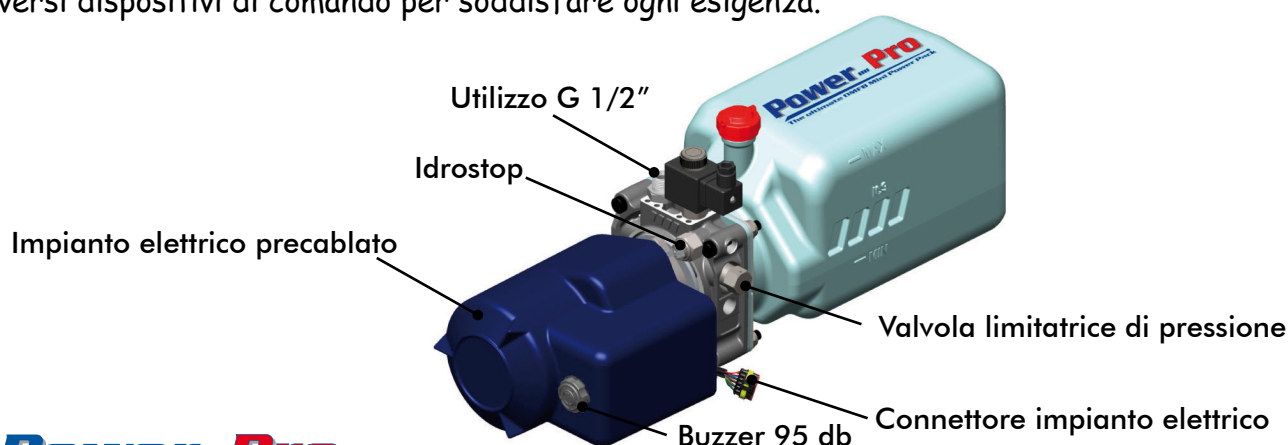

Minicentraline RE "CABLED"

Power-Pro Cabled e PK-RE Cabled sono minicentraline oleodinamiche che includono di serie l'impianto elettrico completo e precablato per allestire veicoli leggeri con cassone ribaltabile. Grazie a questa soluzione i tempi di montaggio dell'impianto si riducono drasticamente e diminuiscono contestualmente anche le possibilità di errore nelle connessioni. L'installatore deve collegare solo i cavi di potenza e il sistema di comando scelto.

L'impianto è realizzato secondo i migliori standard qualitativi del settore automotive con guaina ignifuga e connessioni packard IP 65; è disponibile in varie lunghezze e può essere abbinato a diversi dispositivi di comando per soddisfare ogni esigenza.

SISTEMI DI COMANDO CENTRALINE CABLED

- Impianto elettrico con pulsantiera mobile LIGHT (kit per interno cabina - IP54).

Led segnalazione cassone sollevato attivato da specifico ingresso

Led tensione inserita