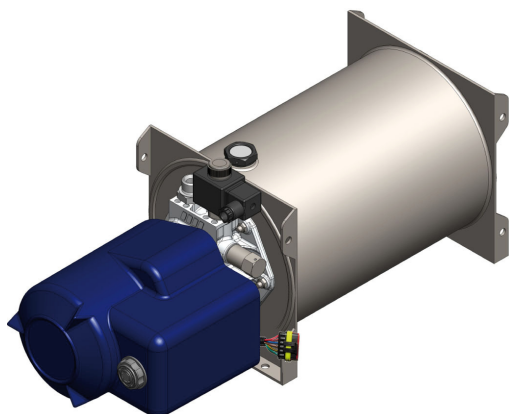

Minicentraline RE "CABLED"

Power-Pro Cabled e PK-RE Cabled sono minicentraline oleodinamiche che includono di serie l'impianto elettrico completo e precablato per allestire veicoli leggeri con cassone ribaltabile. Grazie a questa soluzione i tempi di montaggio dell'impianto si riducono drasticamente e diminuiscono contestualmente anche le possibilità di errore nelle connessioni. L'installatore deve collegare solo i cavi di potenza e il sistema di comando scelto.

L'impianto è realizzato secondo i migliori standard qualitativi del settore automotive con guaina ignifuga e connessioni packard IP 65; è disponibile in varie lunghezze e può essere abbinato a diversi dispositivi di comando per soddisfare ogni esigenza.

PK-RE "CABLED"

Serbatoio		Pompa	Motore	
Tipo	Capacità lt	Cilindrata cm ³ /rev.	12 V - 2000 W	24 V - 3000 W
ACCIAIO	S 3	2	147-957-03206	
	S 7	3,1	147-957-07319	
	S 10		147-957-10314	147-959-10312
	S 12		147-957-12312	
	S 15		147-957-15319	147-959-15317

Fusibile 5A

Staffa supporto

Connettore PACKARD (da connettere alla centralina)

Connettori mini-block

- N° 2 pulsanti con tastiera a membrana a cupole metalliche
- N° 2 funzioni controllate a relay

- Tensione alim. 12-24V DC
- Corrente max. pilotata dalle uscite 5A